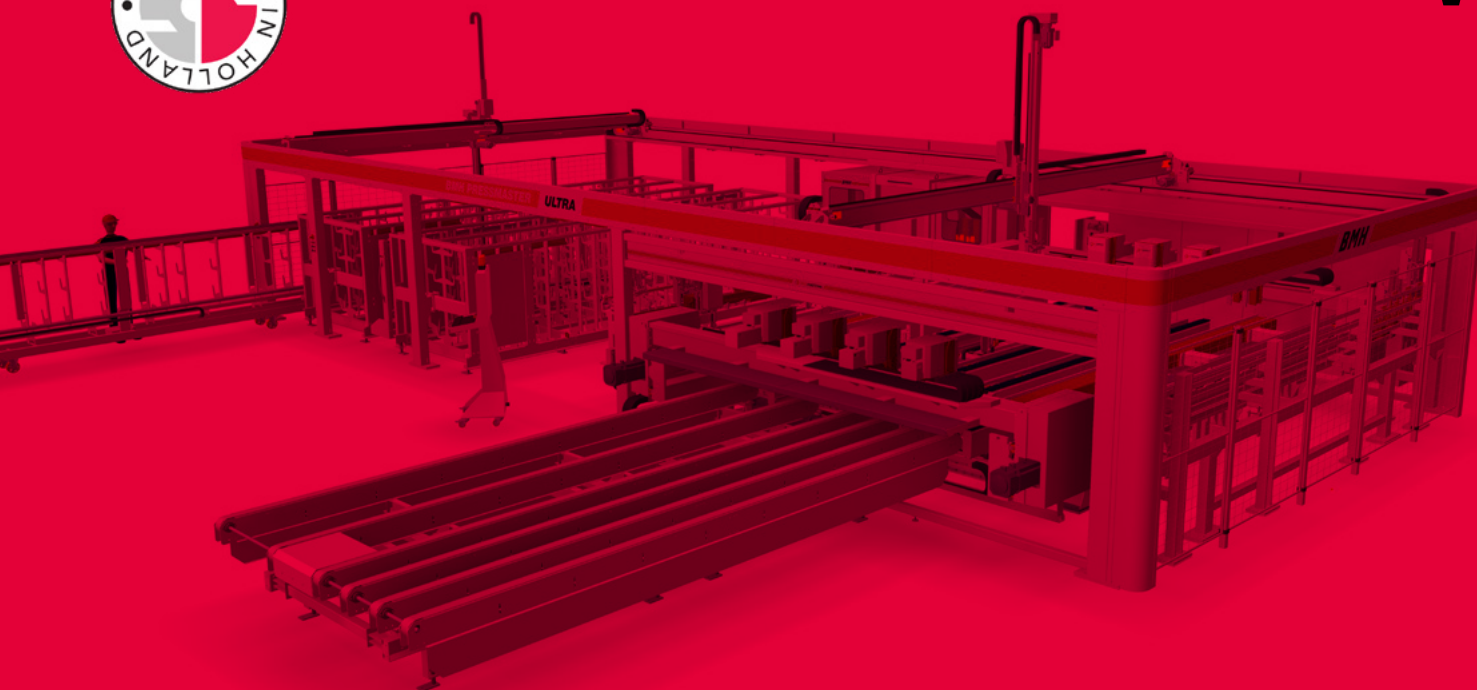

Wereldprimeur!
Opsluiten was
nog nooit zo
eenvoudig

BMH Pressmaster