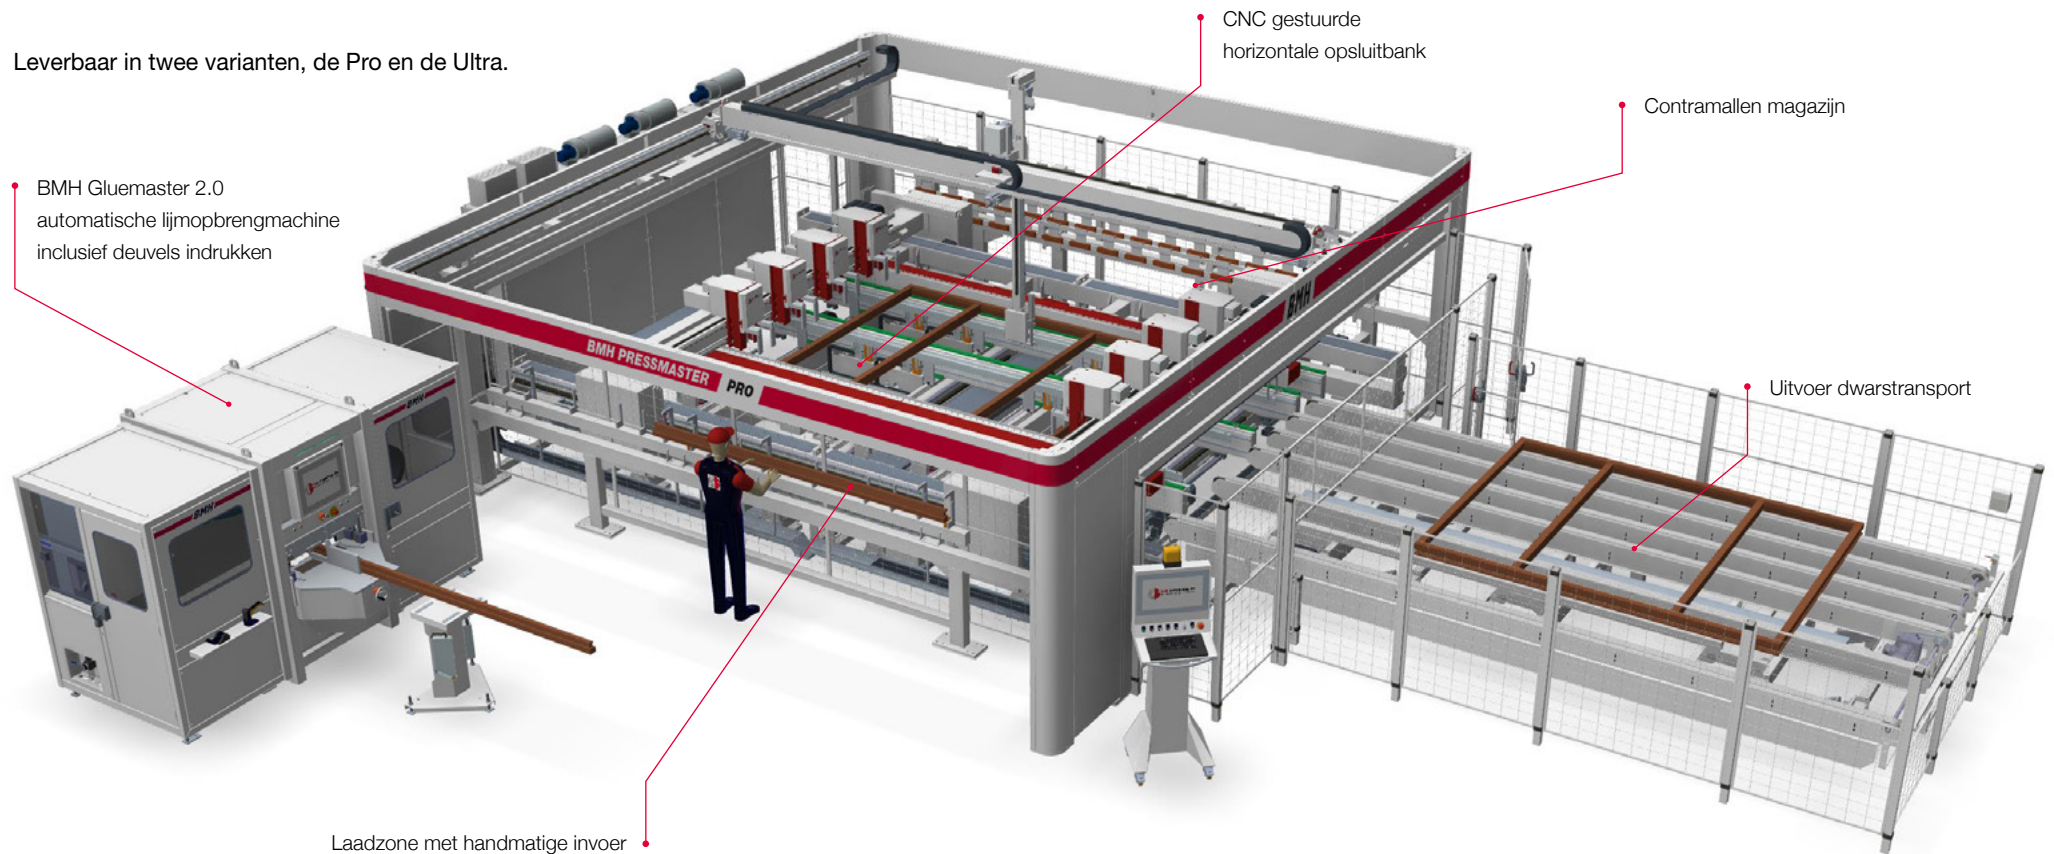

BMH Pressmaster Pro

Het opsluiten van ramen, deuren en kozijnen is een arbeidsintensief proces. Dankzij de BMH Pressmaster CNC gestuurde, volautomatische opsluitbank, is dat vanaf nu verleden tijd.

Uw voordelen:

- significante besparing op arbeidskosten
- arbo vriendelijk
- gestroomlijnd productieproces

Leverbaar in twee varianten, de Pro en de Ultra.

Pressmaster Pro en Ultra

Werkstukafmetingen

Lengte	5.400 mm
Breedte	40 - 160 mm
Hoogte	38 - 170 mm

Opsluitmaat

Maximaal b x h	5.400 x 3.100 mm