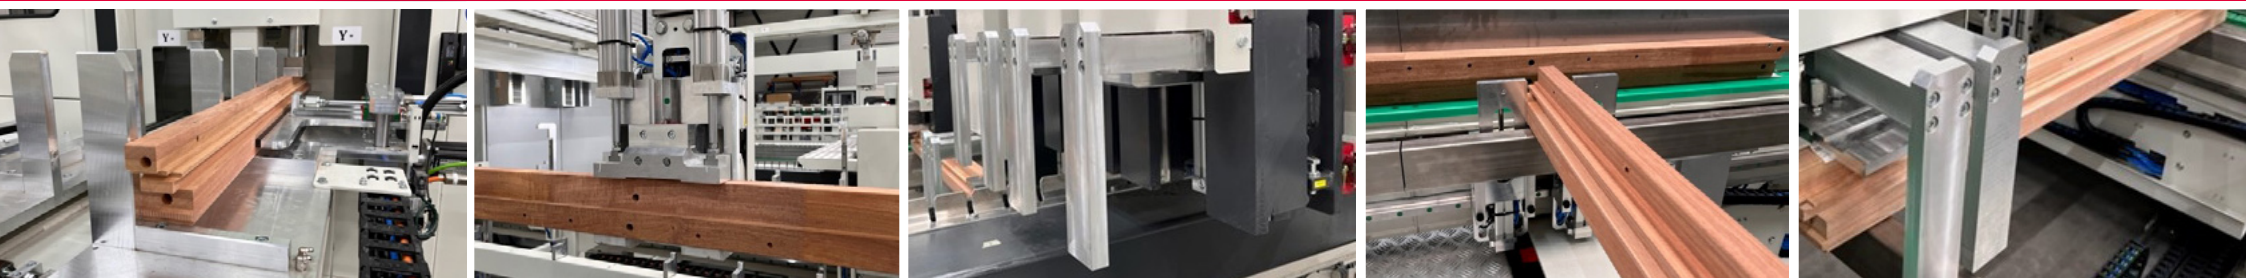

Wereldprimeur!
Opsluiten was
nog nooit zo
eenvoudig

BMH Pressmaster